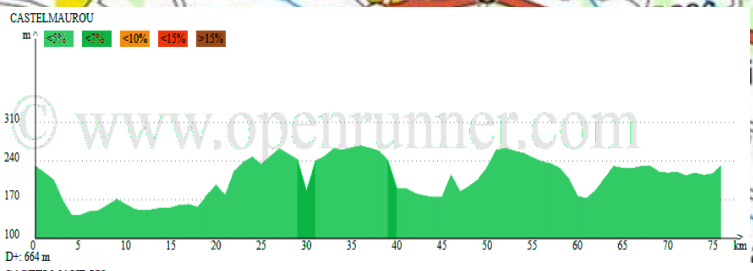

# Circuits de ALGANS & CAMBON les LAVAU - VA

Distances: 92 et 75 km - D+:850 et 600m

**Castelmaurou**

**Cambon-les-Lavau**

**Algans**

**TOULOUSE**