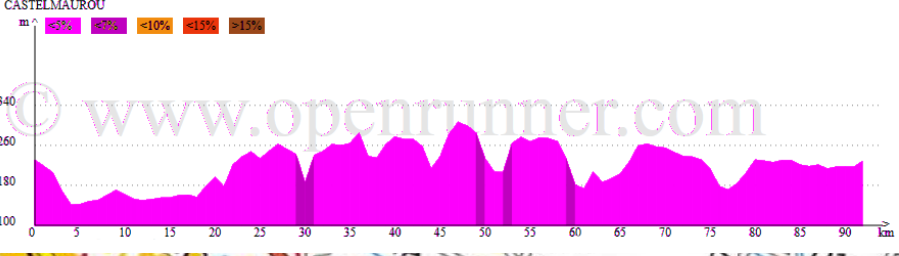

# Circuits de ALGANS & CAMBON les LAVAU - VA

Distances: 92 et 75 km - D+:850 et 600m

**Castelmaurou**

**Cambon-les-Lavau**

**Algans**

**TOULOUSE**