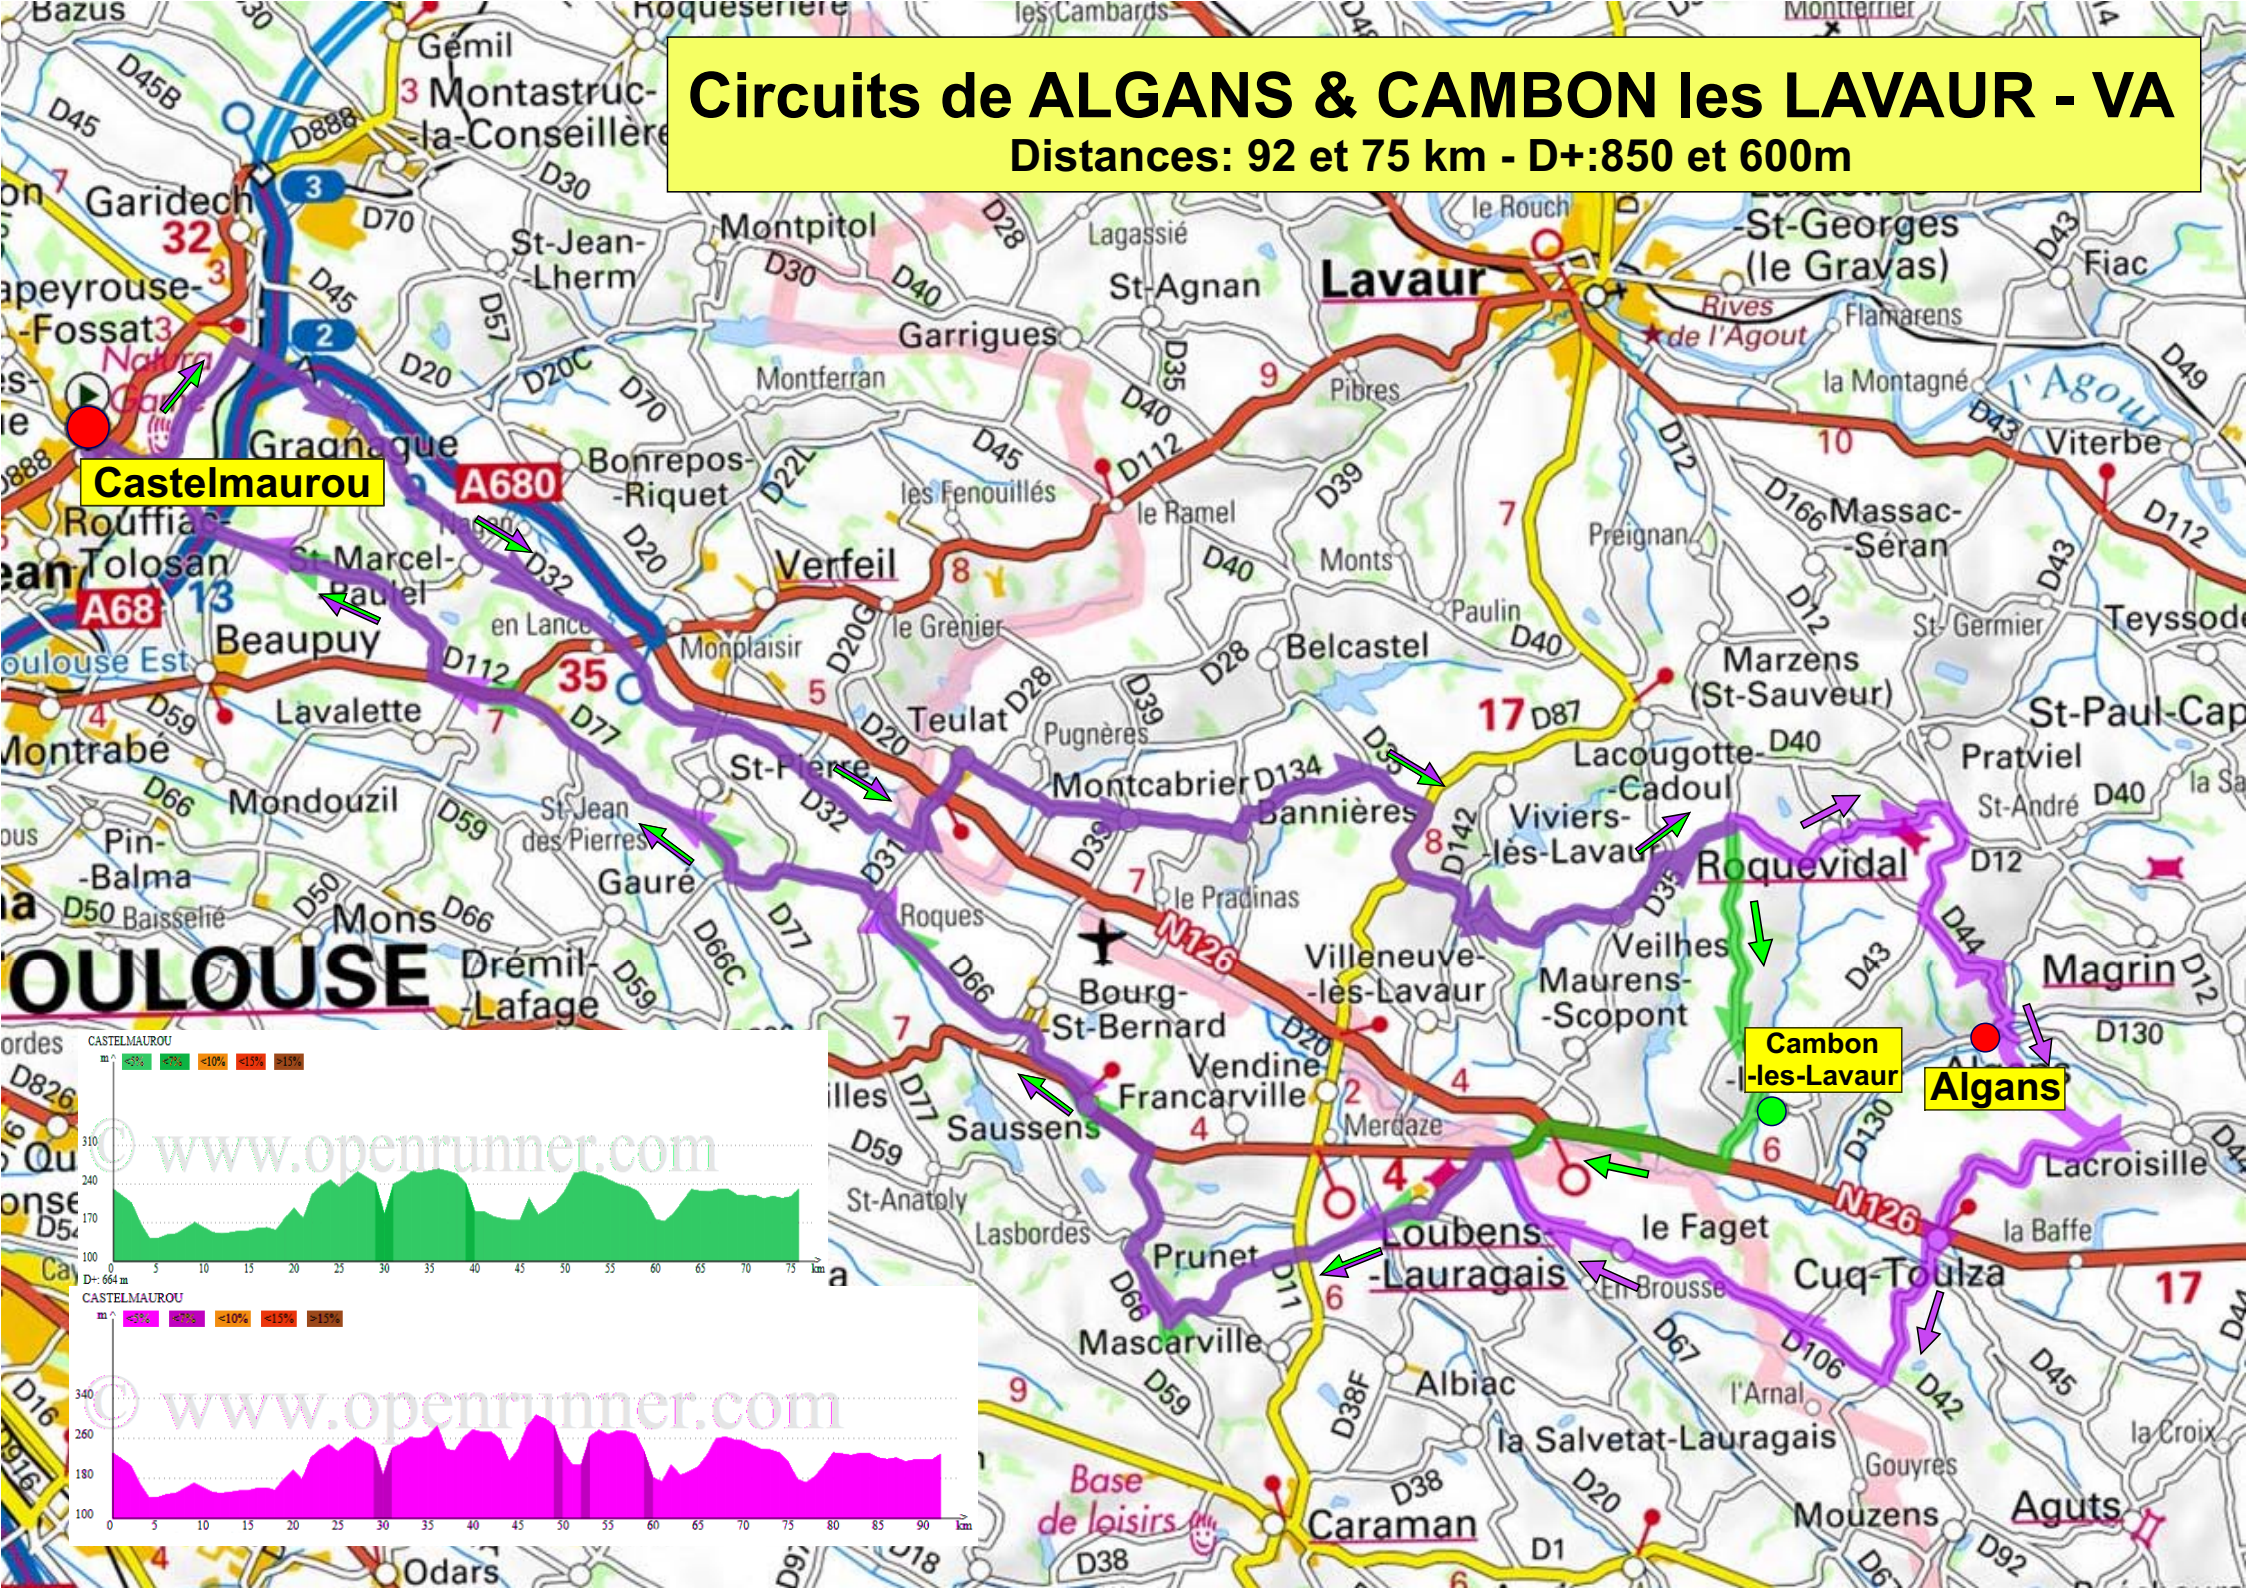

# Circuits de ALGANS & CAMBON les LAVAU - VA

Distances: 92 et 75 km - D+:850 et 600m

**Castelmaurou**

**Cambon-les-Lavau**

**Algans**

**TOULOUSE**